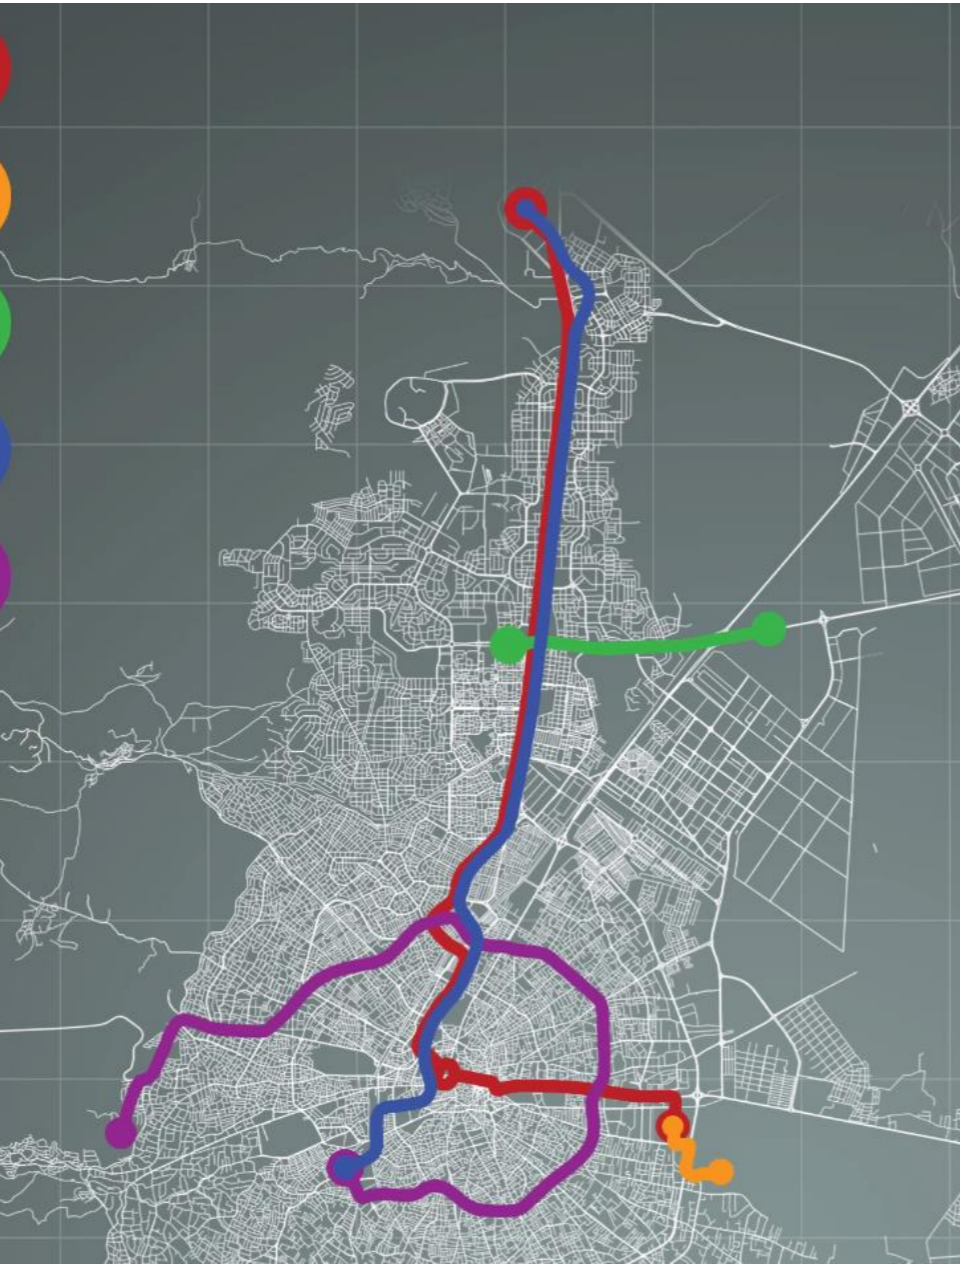

MEVCUT RAYLI SİSTEM HATTI

KONYA ADLİYESİ - ŞEHİR HASTANESİ
RAYLI SİSTEM HATTI

MEVCUT OTOGAR - YENİ OTOGAR
RAYLI SİSTEM HATTI

SÜ KAMPÜSÜ - MERAM BELEDİYESİ
METRO HATTI

MERAM BELEDİYESİ - NEÜ KAMPÜSÜ
RING METRO HATTI