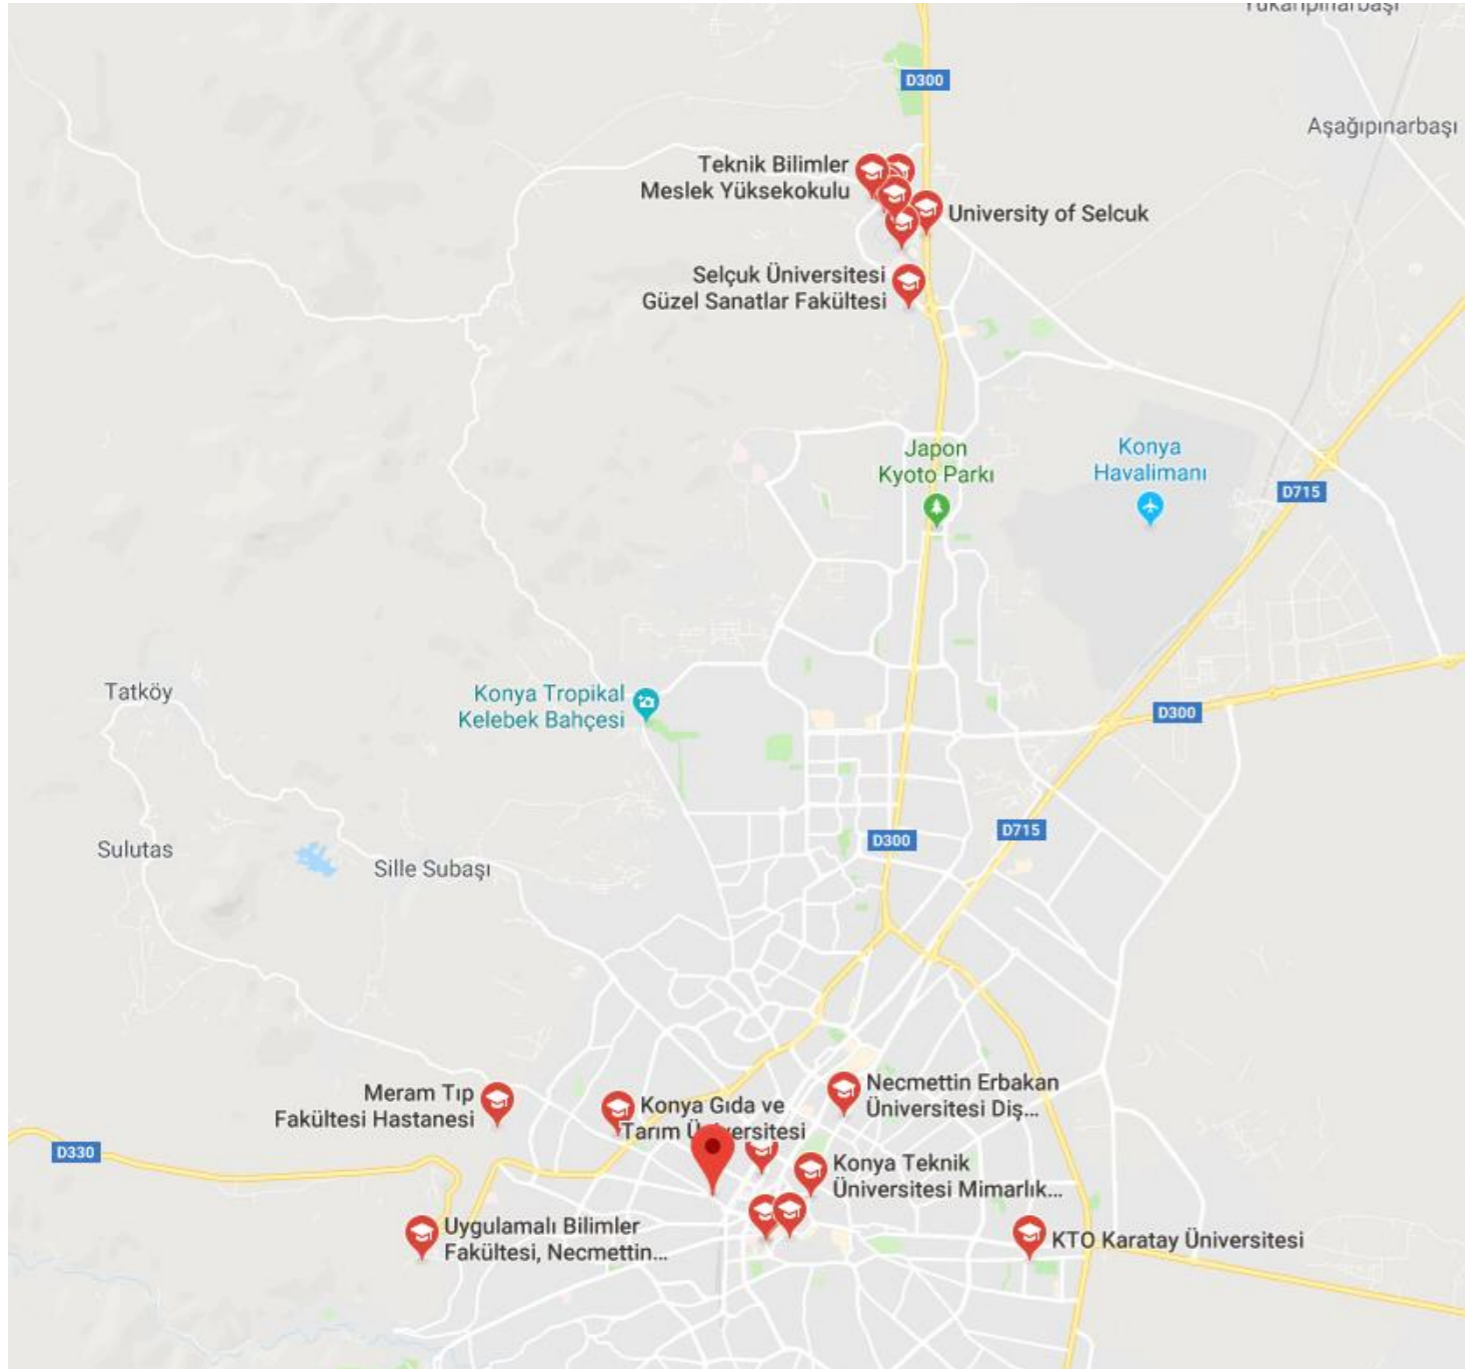

KONYA ÜNİVERSİTELERİ

- KAMU ÜNİVERSİTELERİ

SELÇUK ÜNİVERSİTESİ

KONYA TEKNİK ÜNİVERSİTESİ

NECMETTİN ERBAKAN ÜNİVERSİTESİ

- ÖZEL VE VAKIF ÜNİVERSİTELERİ

KONYA GIDA VE TARIM ÜNİVERSİTESİ

KTO KARATAY ÜNİVERSİTESİ