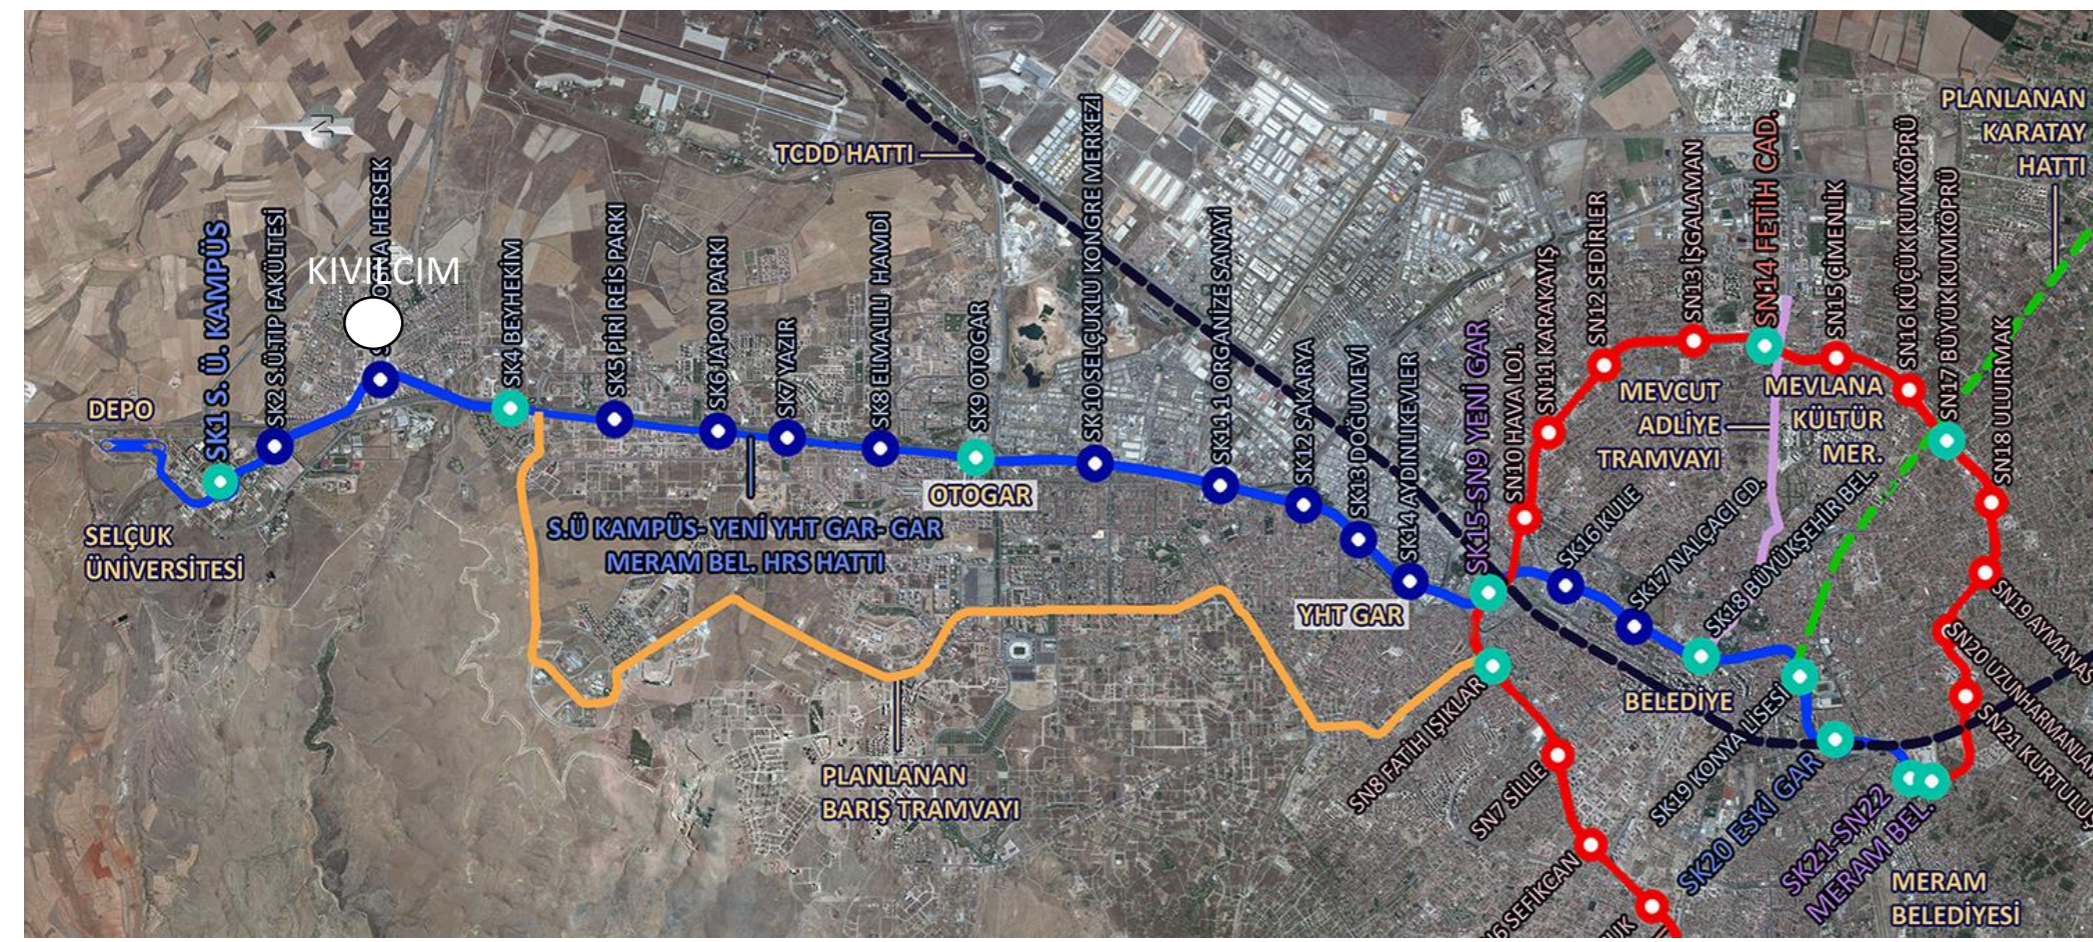

KIVILCIM

KIZ ÖĞRENCİ YURDU

1

LOKASYON

Selçuk Üniversitesi ve Konya Teknik Üniversitesi kampüslerine **yürüme mesafesinde** yer almaktadır.

Kıvılcım Kız Öğrenci Yurdu

Mevcut Tramvay hattı ve planlanan metro hattı üzerinde yer almaktadır.