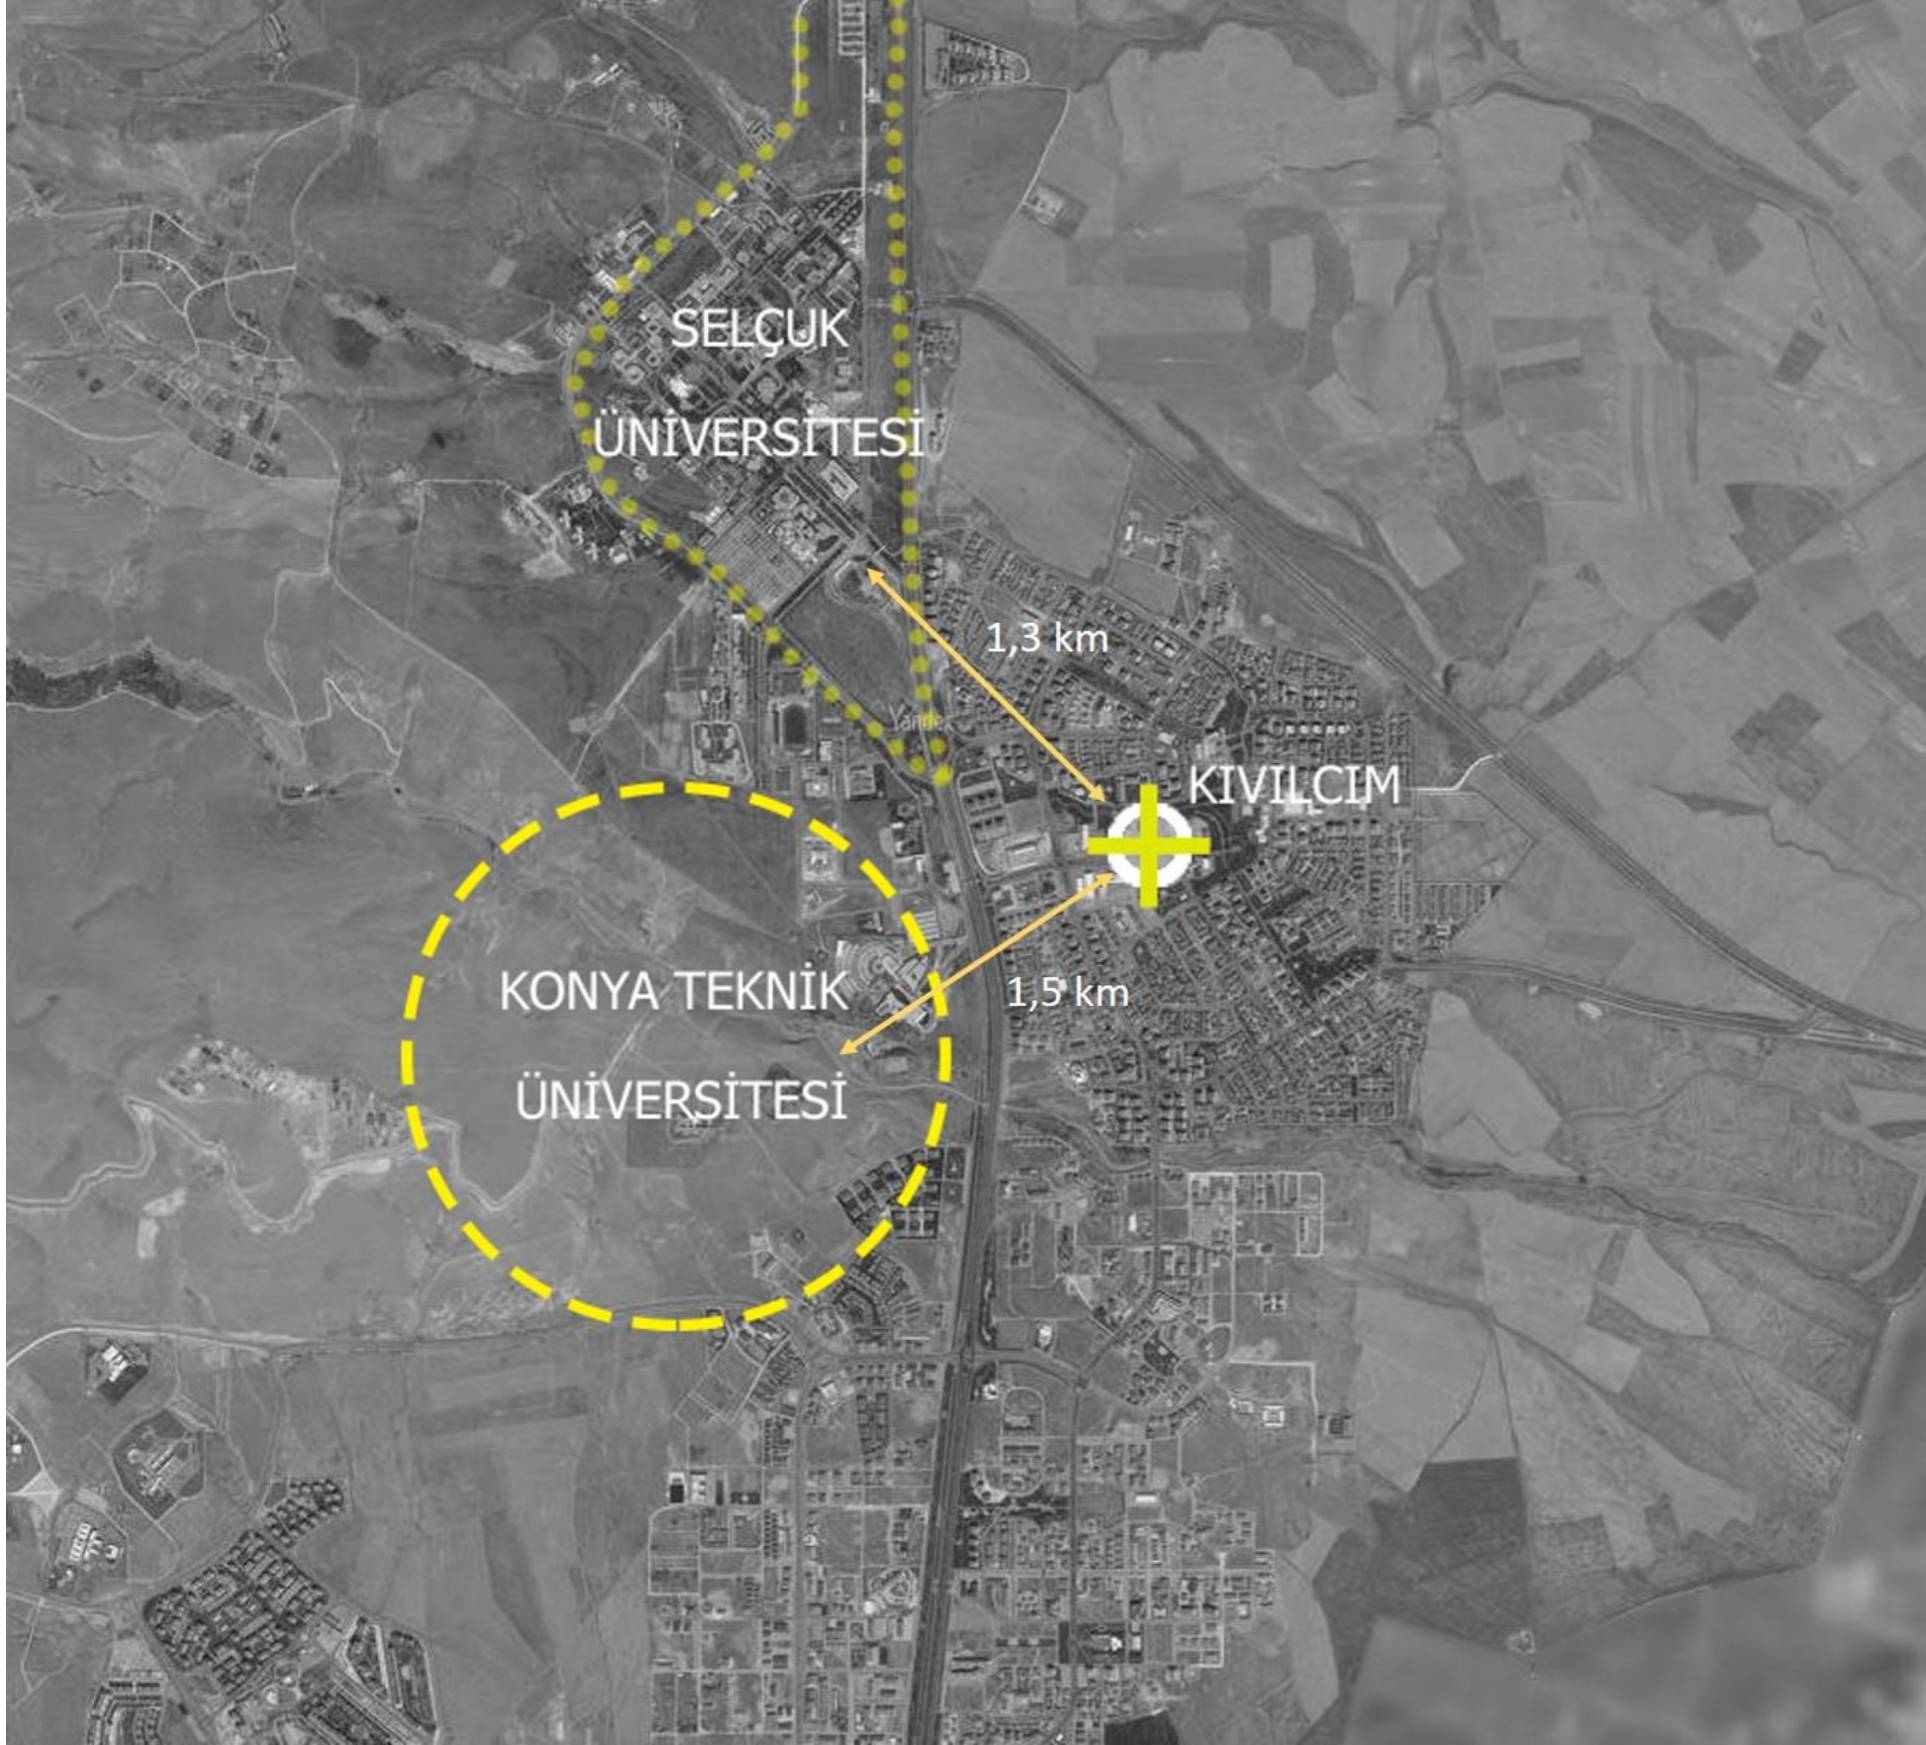

KIVILCIM

KIZ ÖĞRENCİ YURDU

1

LOKASYON

Selçuk Üniversitesi ve Konya Teknik Üniversitesi kampüslerine **yürüme mesafesinde** yer almaktadır.

Kıvılcım Kız Öğrenci Yurdu

Mevcut Tramvay hattı ve planlanan metro hattı üzerinde yer almaktadır.